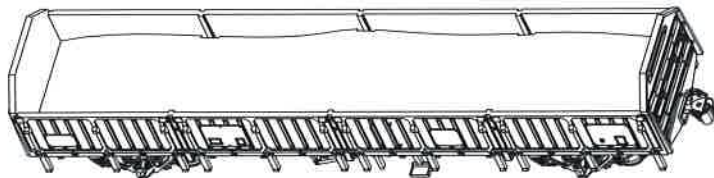

TW-25000AA

2両セット塗装済完成品、番号インレタ添付
台車 TR213、塗色：赤3号
予価税抜 ¥8,900

☆国鉄トキ25000、アオリ戸&妻構：平板タイプ、TR213台車

TW-25000CC

2両セット塗装済完成品、番号インレタ添付
台車 TR213、塗色：赤3号
予価税抜 ¥8,900

☆国鉄トキ25000、積荷：石灰石

TW-25000H

塗装済完成品 (1両)、番号インレタ添付
台車 TR213、塗色：赤3号、積荷：石灰石
予価税抜 ¥5,700