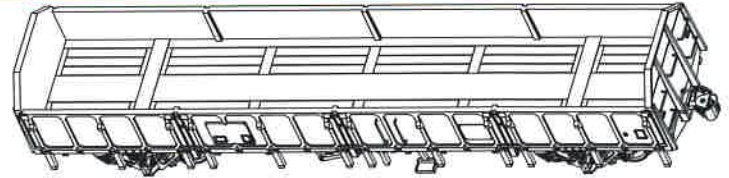

TW-25000AA

2両セット塗装済完成品、番号インレタ添付
台車 TR213、塗色：赤3号
予価税抜 ¥8,900

☆国鉄トキ25000、アオリ戸&妻構：平板タイプ、TR213台車

TW-25000CC

2両セット塗装済完成品、番号インレタ添付
台車 TR213、塗色：赤3号
予価税抜 ¥8,900

☆国鉄トキ25000、積荷：石灰石

TW-25000H

塗装済完成品 (1両)、番号インレタ添付
台車 TR213、塗色：赤3号、積荷：石灰石
予価税抜 ¥5,700