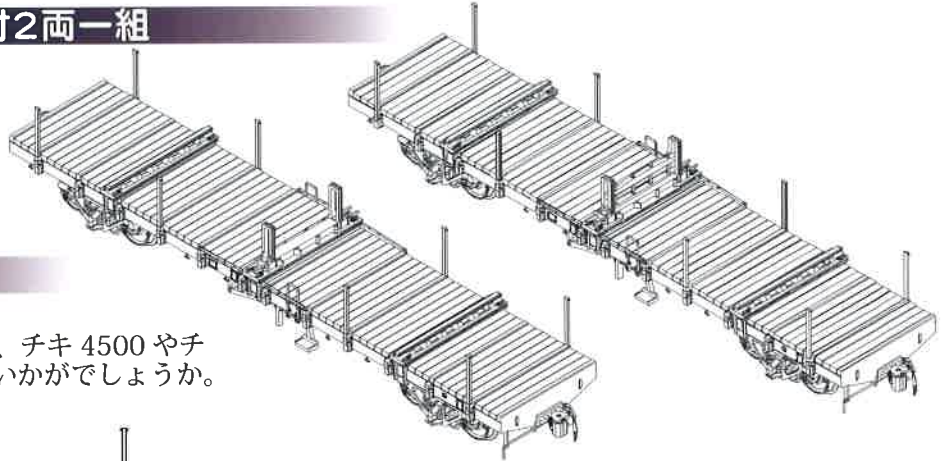

国鉄チキ 7000、国鉄トキ 25000

1/80 スケール、G=16.5mm、プラ塗装済完成品及び未塗装キット

共通仕様：つな掛はエッチングで表現、トキ 25000 のアオリ戸、妻構、床板は一体成型

第1弾、2016年12月～発売予定

新製品、全国鉄道模型店にてご予約承り中

☆国鉄チキ7000

TW-7000AA

2両セット塗装済完成品、番号インレタ添付
台車 TR213、塗色：黒
予価税抜 ¥8,900

☆国鉄チキ7000、レール固定台付2両一組

TW-7000BE

2両セット塗装済完成品、番号インレタ添付
台車 TR213、塗色：黒
予価税抜 ¥11,800

☆自由形チキ(TR41台車)

TW-7000GG

2両セット未塗装トータルキット、台車 TR41、チキ 4500 やチキ 5000(2代目)、私鉄タイプへの改造ネタにいかがでしょうか。
予価税抜 ¥6,800

☆国鉄トキ25000、アオリ戸&妻構：プレス鋼板タイプ