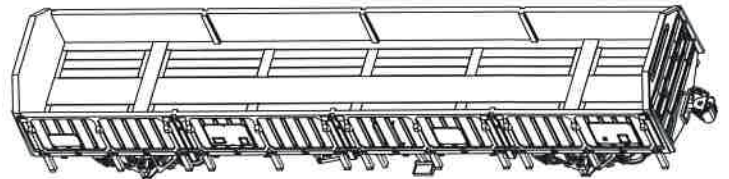

☆国鉄トキ25000、アオリ戸&妻構：プレス鋼板タイプ

TW-25000AA

2両セット塗装済完成品、番号インレタ添付
台車 TR213、塗色：赤3号
予価税抜 ¥8,900