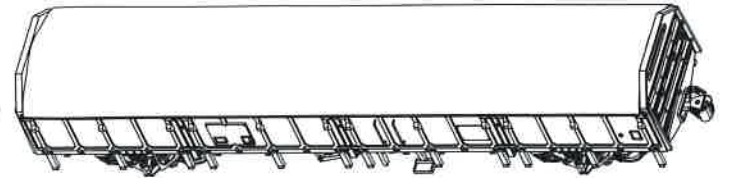

☆国鉄トキ25000、積荷カバーシート付

TW-25000G

塗装済完成品 (1両)、番号インレタ添付、台車 TR213、塗色：赤3号、積荷カバーシート付、アオリ戸平板、妻構鋼板タイプ
予価税抜 ¥5,700

有限会社ドーファン

トラムウェイ

〒101-0063千代田区神田淡路町1-21中山ビル1F

TEL:03-3256-3522

<http://www.mmjp.or.jp/tramway>