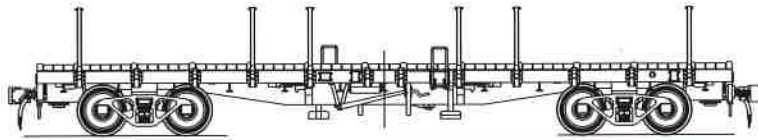

国鉄チキ 7000、国鉄トキ 25000

1/80 スケール、G=16.5mm、プラ塗装済完成品及び未塗装キット

共通仕様：つな掛はエッチングで表現、トキ 25000 のアオリ戸、妻構、床板は一体成型

第1弾、2016年12月～発売予定

新製品、全国鉄道模型店にてご予約承り中

☆国鉄チキ7000

TW-7000AA

2両セット塗装済完成品、番号インレタ添付
台車 TR213、塗色：黒
予価税抜 ¥8,900

☆国鉄チキ7000、レール固定台付2両一組

TW-7000BE

2両セット塗装済完成品、番号インレタ添付
台車 TR213、塗色：黒
予価税抜 ¥11,800

☆自由形チキ(TR41台車)

TW-7000GG

2両セット未塗装トータルキット、台車 TR41、チキ 4500 やチキ 5000(2代目)、私鉄タイプへの改造ネタにいかがでしょうか。
予価税抜 ¥6,800

☆国鉄トキ25000、アオリ戸&妻構：プレス鋼板タイプ