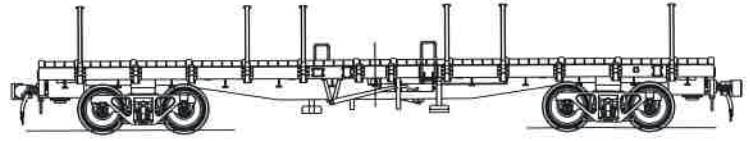

国鉄チキ 7000、国鉄トキ 25000

1/80 スケール、G=16.5mm、プラ塗装済完成品及び未塗装キット

共通仕様：つな掛はエッチングで表現、トキ 25000 のアオリ戸、妻構、床板は一体成型

第1弾、2016年12月～発売予定

新製品、全国鉄道模型店にてご予約承り中

☆国鉄チキ7000

TW-7000AA

2両セット塗装済完成品、番号インレタ添付
台車 TR213、塗色：黒
予価税抜 ¥8,900

☆国鉄チキ7000、レール固定台付2両一組

TW-7000BE

2両セット塗装済完成品、番号インレタ添付
台車 TR213、塗色：黒
予価税抜 ¥11,800

☆自由形チキ(TR41台車)

TW-7000GG

2両セット未塗装トータルキット、台車 TR41、チキ 4500 やチキ 5000(2代目)、私鉄タイプへの改造ネタにいかがでしょうか。
予価税抜 ¥6,800

☆国鉄トキ25000、アオリ戸&妻構：プレス鋼板タイプ