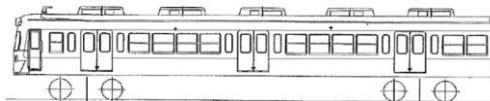

西武鉄道 101系初期車 完成品

1/80 16.5mm

2024年12月下旬頃 発売予定

A-Type

101系初期車 非冷房 4連完成品 (ツートンカラー)

←飯能

池袋→

方向幕：「急行/池袋」「急行/飯能」「快急/西武秩父」「急行/西武新宿」「急行/本川越」

B-Type

101系初期車 試作冷房車 4連完成品 (ツートンカラー)

←飯能

池袋→

方向幕：「急行/池袋」「急行/飯能」「快急/西武秩父」「急行/西武新宿」「急行/本川越」

C-Type

101系初期車 冷房改造車 完成品 (ツートンカラー)

C1 4連タイプ