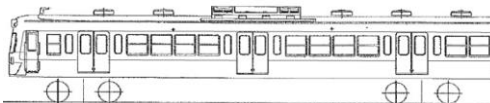

B-Type

101系初期車 試作冷房車 4連完成品 (ツートンカラー)

←飯能

池袋→

方向幕：「急行/池袋」「急行/飯能」「快急/西武秩父」「急行/西武新宿」「急行/本川越」

C-Type

101系初期車 冷房改造車 完成品 (ツートンカラー)

C1 4連タイプ