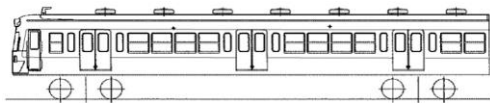

西武鉄道 101系初期車 完成品

1/80 16.5mm

2024年12月下旬頃 発売予定

A-Type

101系初期車 非冷房 4連完成品 (ツートンカラー)

←飯能

池袋→

方向幕：「急行/池袋」「急行/飯能」「快急/西武秩父」「急行/西武新宿」「急行/本川越」

B-Type

101系初期車 試作冷房車 4連完成品 (ツートンカラー)

←飯能

池袋→

方向幕：「急行/池袋」「急行/飯能」「快急/西武秩父」「急行/西武新宿」「急行/本川越」

C-Type

101系初期車 冷房改造車 完成品 (ツートンカラー)

C1 4連タイプ