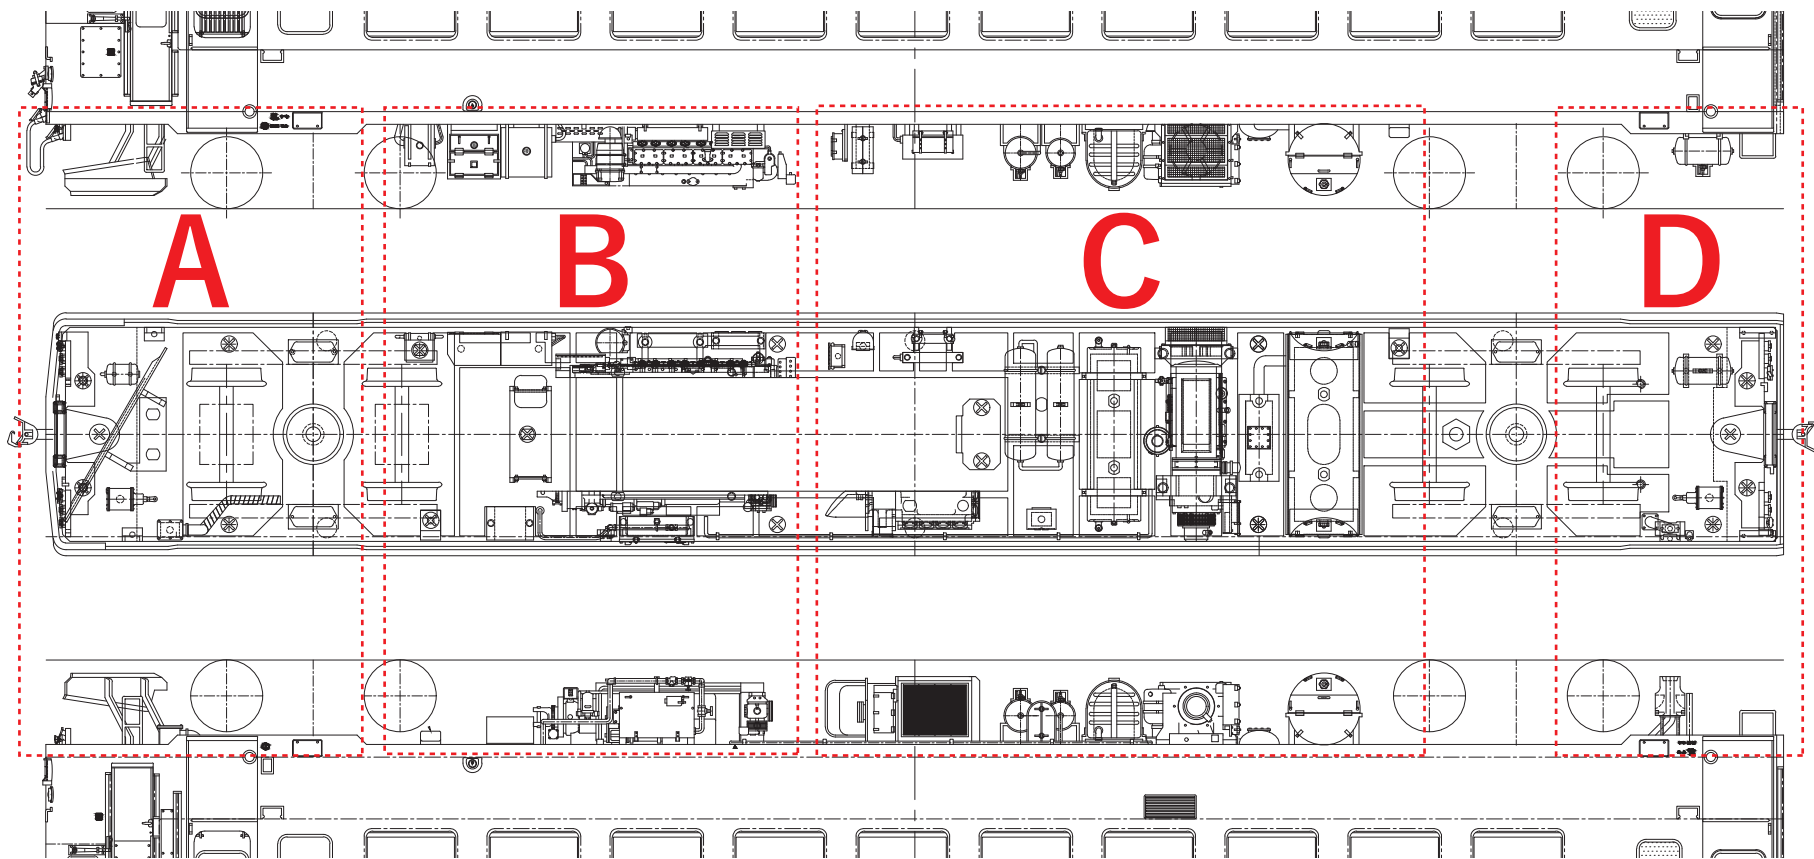

## 国鉄 キハ28形2000番台 冷房改造車 床下機器セット

このたびは、U-TRAINS 製キハ28形床下機器セットをお買い求めいただき、誠に有難うございます。お手持ちのキット製品にご使用される場合は下記にご注意ください。

- 床下機器セットには床下機器取付板は付属しておりませんので、お使いになるキット商品に適合した床下機器取付板をお使いください。また、動力はエンジン・放熱器の中にモーター（キャノン製LN-15等）が入る設計になっていますので、その他の動力を使用される場合は加工が必要になります。
- 床下機器箱の各部品はロストワックス製の脚が有りますが、床下機器取付板等に穴加工が必要です。水タンク・燃料タンク（ホワイトメタル製）の取付用ネジ類は別途ご用意ください。
- 各部品は下図のゾーン毎に袋詰めしております。
- エッチング製のラジエターグリル/ネットは塗装後接着です。

### ■ 取付見取図