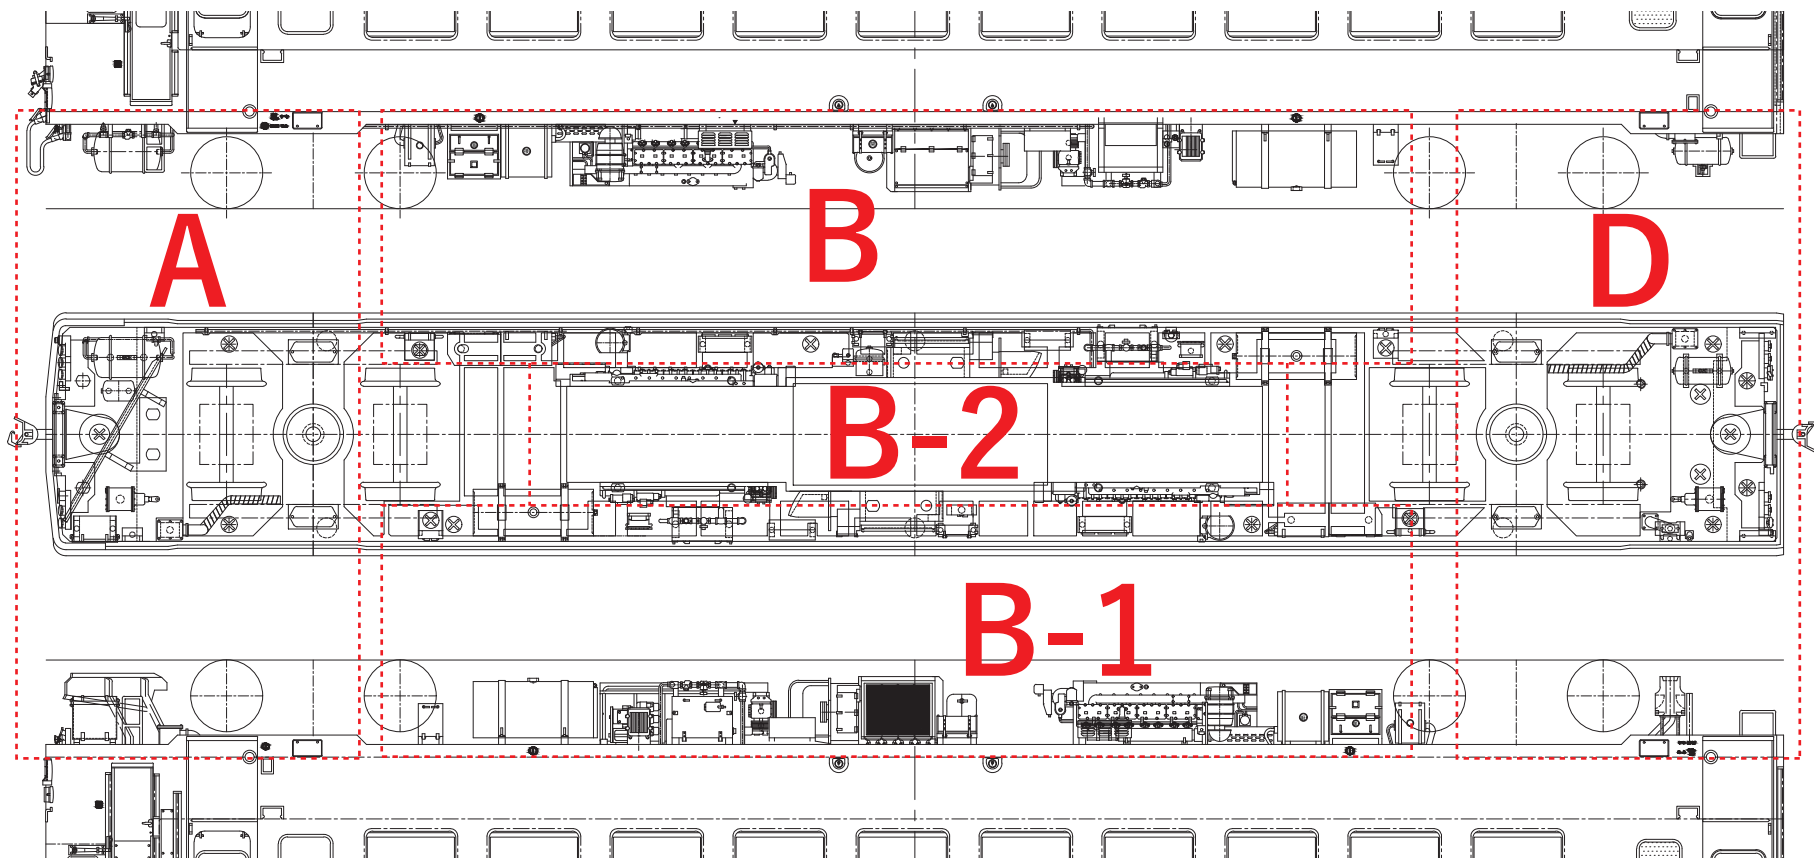

U-TRAINS 国鉄キハ58形 冷房改造車 床下機器セット

1/80 scale 16.5mm gauge

このたびは、U-TRAINS 製キハ58形床下機器セットをお買い求めいただき、誠に有難うございます。お手持ちのキット製品にご使用される場合は下記にご注意ください。

- 床下機器セットには床下機器取付板は付属しておりませんので、お使いになるキット商品に適合した床下機器取付板をお使いください。また、動力はエンジン・放熱器の中にモーター（キヤノン製LN-15等）が入る設計になっていますので、その他の動力を使用される場合は加工が必要になります。
- 床下の機器箱各部品は、床下機器取付板、床板等に穴加工が必要になります。
- 各部品は下図のゾーン毎に袋詰めしております。
- エッチング製のラジエターグリル / ネットは塗装後接着です。

■ 取付見取図

U-TRAINS

ユーオーディオドットコム株式会社 U-TRAINS事業部

〒150-0002 東京都渋谷区渋谷 2-10-16 池川ビル 1F

TEL 03-6712-6397 FAX 03-6712-6398