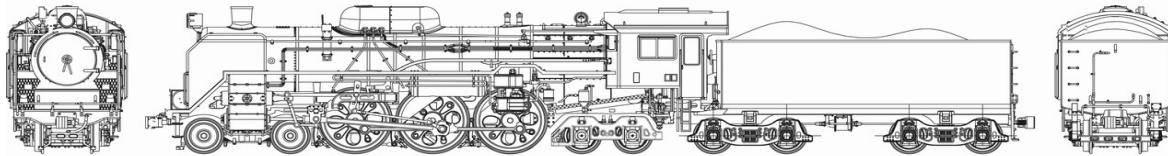

ご案内書

トラムウェイ

【2024年冬発売予定 新商品】

C60第二次改造車(100代)

- ★1/80スケール、G=16.5mm★動力付塗装済完成品★前灯点灯★番号板・製造所銘板・換算両数名板付属
- ★C59戦後型(鑄造テンダ台車、舟底型テンダ)から改造されたC60101番以降がプロトタイプです。

実車はC59戦後型(鑄造テンダ台車、舟底型テンダ)から改造され101番以降の番号が付されました。

商品コード	商品名	税抜価格	JAN	ご注文数	発売予定
TW-C60B	C60第二次改造車(100代)	48,000	4571253038943		2024年冬

ED16スノウプロウ付

<動力付車体塗装済キット>

- ★1/80スケール、G=16.5mm★プラ製キット★動力組立済★車体塗装済★前灯点灯★ED1614番号板・製造所銘板付属
- ★3Dプリンティング製スノウプロウ付属

(写真は完成例です)
この商品は組立キットになります。

商品コード	商品名	税抜価格	JAN	ご注文数	発売予定
TW-ED1614K	ED16スノウプロウ付動力付車体塗装済キット	27,000	4571253038950		2024年冬

<動力付特製完成品>

- ★1/80スケール、G=16.5mm★プラ製完成品★前灯点灯★ED1614番号板・製造所銘板・スノウプロウ等取付済
- ★金属製信号炎管、汽笛★一部の部品は輸送中の事故を防ぐためユーザー取付になる場合がございます。

商品コード	商品名	税抜価格	JAN	ご注文数	発売予定
TW-ED1614RTR	ED16スノウプロウ付動力付特製完成品	49,000	4571253038967		2024年冬