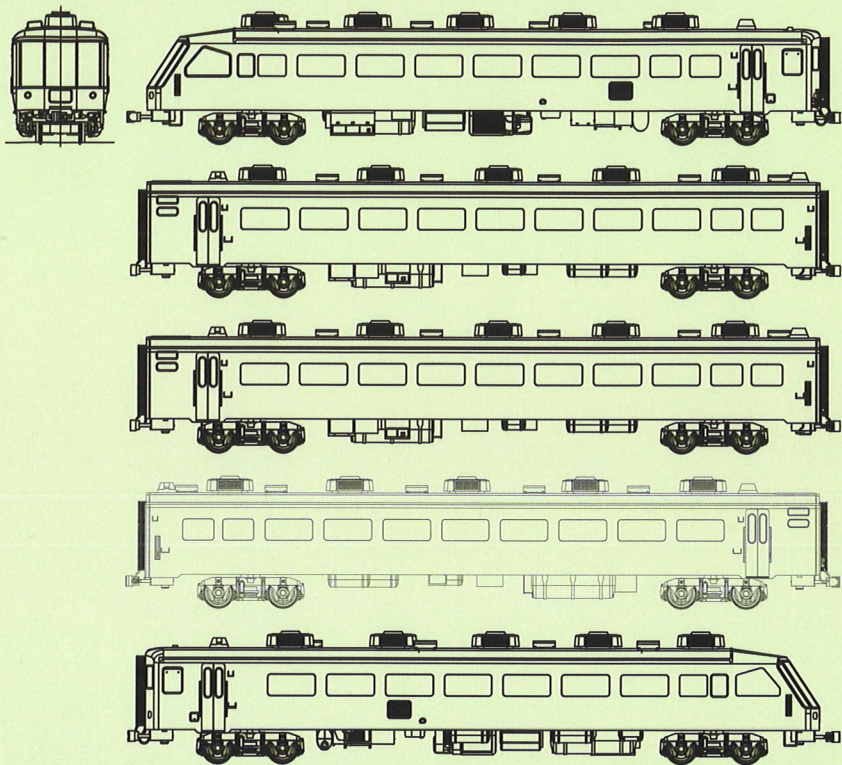

1 : 80 スケール・G=16.5mm、プラ製新製品のご案内

国鉄サロンエクスプレス東京

1/80
スケール

東サロ基本5両セット

税別予価 ¥48,800

★スロフ 14701+ オロ 14701+ オロ 14702+ オロ 14705+ スロフ 14702

共通仕様 (予定)★塗装済完成品★ナンバー、換算、自重、定員、型式等印刷済 (仕様は変更になる場合がございます)

東サロ増結2両セット

税別予価 ¥17,900

★オロ 14703+ オロ 14704

2020年初夏発売予定

国鉄 EF58 前窓 H ゴム (前面警戒色)

1/80
スケール

国鉄EF58黒Hゴム (前面警戒色)

共通仕様 (予定)★動力付塗装済完成品★ナンバーインレタ・金属製銘板添付 (仕様は変更になる場合がございます)。税別予価 ¥28,500

ナンバーは157,160ほかを添付予定

国鉄EF58白Hゴム (前面警戒色)

ナンバーは157ほかを添付予定

2020年春発売予定

サロ東を牽引する EF58160

★SG煙突ダクト形、避雷器LA15、ビニロックフィルター、正面手すりあり、正面窓Hゴム付、パンタPS15

一部小パーツは輸送中の破損を避けるためお客様取付になります。
製造過程において微細なキズ、小さなほこり混入、薄い塗装ムラ等が多少生じることもございますので予めご了承ください。

有限会社ドーファン