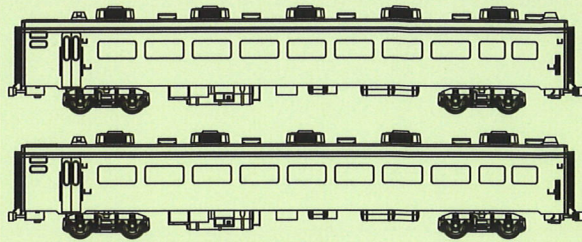

1 : 80 スケール・G=16.5mm、プラ製新製品のご案内

国鉄サロンエクスプレス東京

1/80
スケール

東サロ基本5両セット

税別予価 ¥48,800

★スロフ 14701+ オロ 14701+ オロ 14702+ オロ 14705+ スロフ 14702

共通仕様 (予定)★塗装済完成品★ナンバー、換算、自重、定員、型式等印刷済 (仕様は変更になる場合がございます)

東サロ増結2両セット

税別予価 ¥17,900

★オロ 14703+ オロ 14704

2020年初夏発売予定

国鉄 EF58 前窓 H ゴム (前面警戒色)

1/80
スケール

国鉄EF58黒Hゴム (前面警戒色)

共通仕様 (予定)★動力付塗装済完成品★ナンバーインレタ・金属製銘板添付 (仕様は変更になる場合がございます)。税別予価 ¥28,500

ナンバーは157,160ほかを添付予定